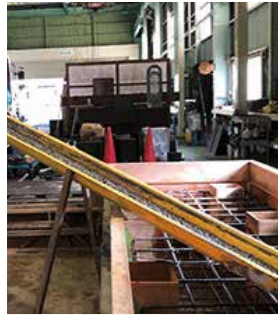

改善だけで終わらせてしまうケースは多いですが、もっと使いやすくするためにはどうすればいいのか考えることが大切です。再発防止についてもおまかせください。

アフターフォロー

月組工業株式会社は 24 時間 365 日スタッフが対応。急な故障やトラブルが起きても安心です。お困りのお客様への丁寧な現状確認で原因究明に努めます。

プラントメンテナンスの様子

機械移設工事

ピット設置工事

工場新築工事

機械移設のための基礎工事